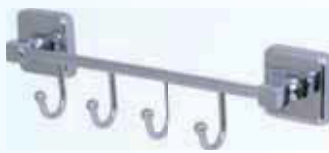

Kancalı Askılık / Robe Hooks

KU10-063
3'lü Krom
3 Chrome
108.00 ₺

KU10-057
4'lü Krom
4 Chrome
119.00 ₺

KU10-058
5'li Krom
5 Chrome
129.00 ₺

KU10-063.1
3'lü Altın
3 Gold
163.00 ₺

KU10-057.1
4'lü Altın
4 Gold
178.00 ₺

KU10-058.1
5'li Altın
5 Gold
194.00 ₺

KU10-063.2
3'lü Antik
3 Antique
163.00 ₺

KU10-057.2
4'lü Antik
4 Antique
178.00 ₺

KU10-058.2
5'li Antik
5 Antique
194.00 ₺